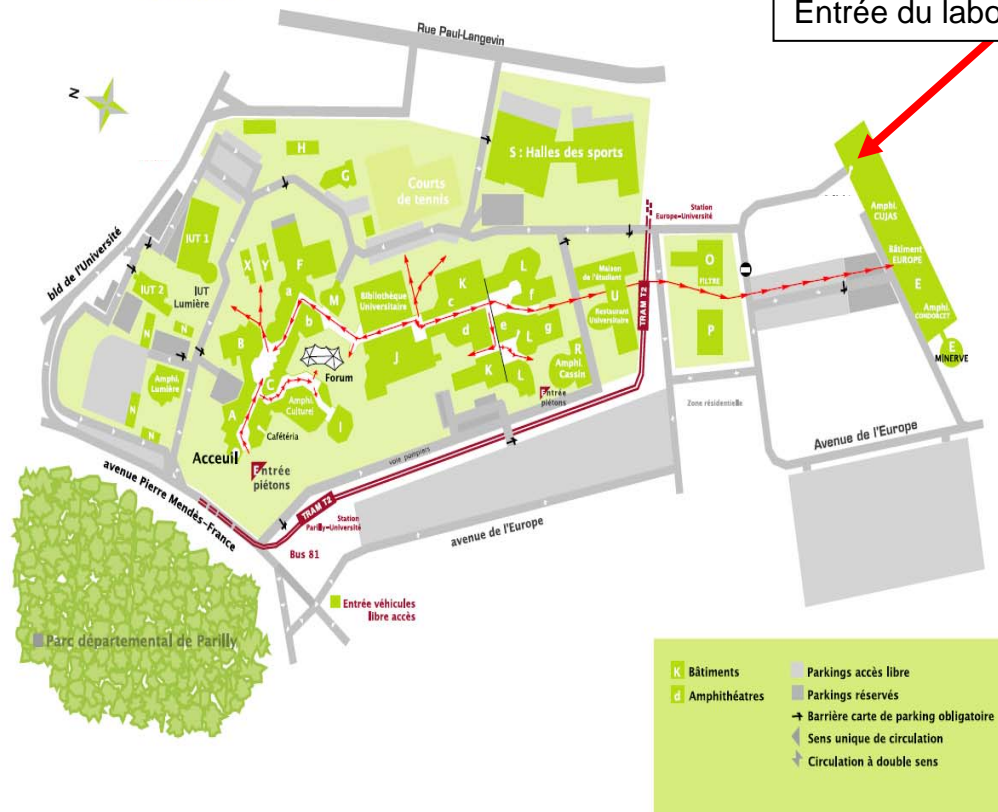

CAMPUS Porte des Alpes

UNIVERSITÉ LUMIÈRE LYON 2

Entrée du laboratoire - RDC

Localisations

- BÂTIMENT A**
 Vice-présidence
 Accueil information standard
 Division des moyens généraux
 Service Prévention Sécurité (Porte des Alpes)
 Division Patrimoine immobilier et logistique (Porte des Alpes)
 APOGEE
- BÂTIMENT B**
 SCU10
 Mission stages
 Faculté des lettres, des sciences du langage et des arts (LESLA)
- BÂTIMENT C**
 Affaires culturelles
 SUAPS
- BÂTIMENT E (MINERVE)**
 Opération Minerve
- BÂTIMENT F**
 Faculté des langues
- BÂTIMENT J**
 SCD-Bibliothèque universitaire
- BÂTIMENT K**
 Faculté d'anthropologie et de sociologie
 Institut de psychologie
 Salles informatiques
 SIMEF
- BÂTIMENT L**
 Faculté de géographie, histoire, histoire de l'art, tourisme (GHHAT)
 Faculté des sciences économiques et de gestion
 Institut de la communication
 MPU et Point santé
- BÂTIMENT M**
 Audiovisuel et multimédia
- BÂTIMENT O (FILTRE)**
 Centre de langues
- BÂTIMENT P (FILTRE) SENTIER**
- BÂTIMENT S**
 Halle des sports
- BÂTIMENT R (CASSIN)**
 Faculté de droit et science politique (AES)
- BÂTIMENTS U (MDE/RU)**
 Vie étudiante et MAEVA
 Point écoute
 Antenne Division des Relations Internationales (DRI)
 Resto'U
 CAFÉ FILTRE
- BÂTIMENT Y**
 Locaux syndicaux

Accès au Campus

EN VOITURE

Rejoindre l'autoroute A43.
 En provenance de l'Est, suivre la direction Lyon
 du Nord, de l'Ouest ou du Sud suivre la direction Chambéry Grenoble
 Puis emprunter la sortie Porte des Alpes - Champ du Pont
 et suivre les indications du plan ci-dessous.
 Attention : les parkings du campus sont gratuits, mais non-sécurisés, soyez prudents !
 L'Université ne peut être tenue pour responsable.