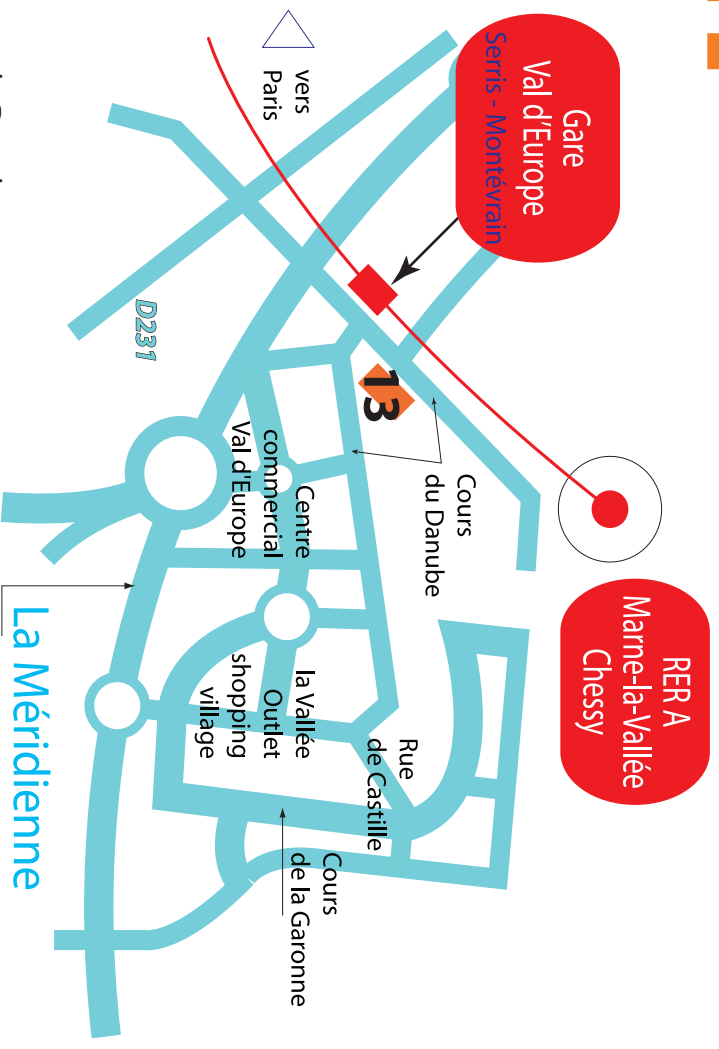

## Légende

- 1 BÂTIMENT COPERNIC : 5 bd Descartes
- 2 FUTURE BIBLIOTHÈQUE GEORGES PEREC, SITE FERME DE LA HAUTE MAISON
- 3 GYMNASÉ DE LA HAUTE MAISON : bd Descartes
- 4 BÂTIMENT CLÉMENT ADER : bd Descartes
- 5 BÂTIMENT FRANÇOIS RABELAIS : bd Descartes
- 6 BÂTIMENT NOBEL : 4, rue Alfred Nobel
- 7 BÂTIMENT LAVOISIER : rue Galilée
- 8 BÂTIMENT BOIS DE L'ETANG : 5, rue Galilée
- 9 INSTITUT FRANÇAIS D'URBANISME (IFU) : 2, rue Nobel
- 10 IUT DE MARNE-LA-VALLÉE, SITE DE CHAMPS : 2, rue Albert Einstein
- 11 INSTITUT FRANCILIEN D'INGÉNIERIE (IFI) : 2, allée du Promontoire
- 12 BÂTIMENT ALBERT CAMUS : 2, allée Jean Renoir

# VAL D'EUROPE

## Légende

**13** BÂTIMENT ERASME : 6 cours du Danube

## Légende

**14** IUT DE MARNE-LA-VALLÉE, SITE DE MEAUX : 17 rue Jablinot