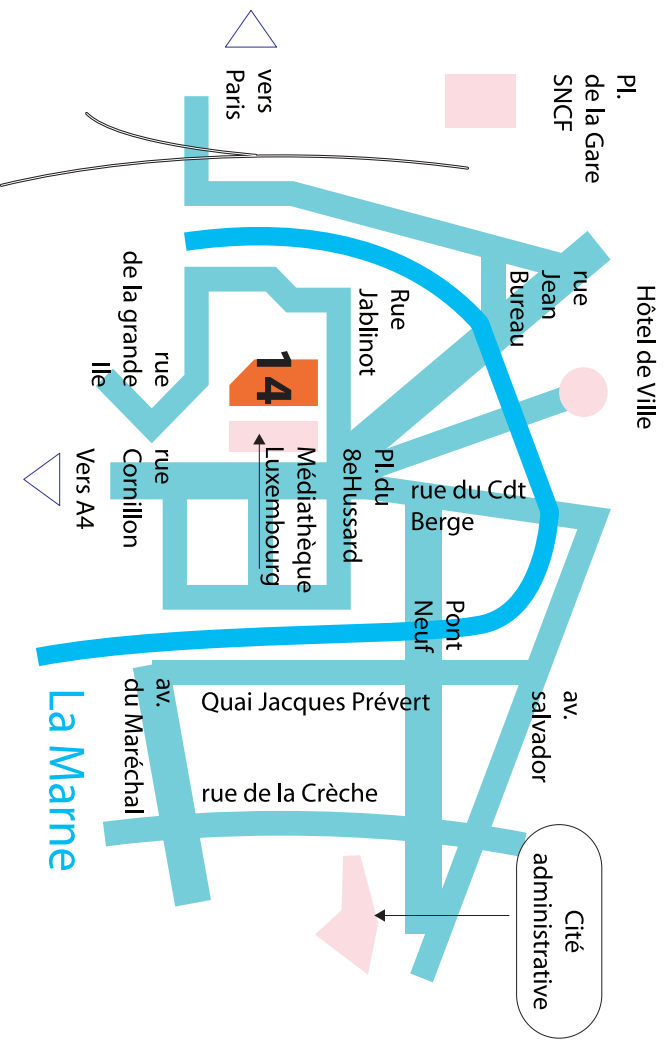

## Légende

- 1 BÂTIMENT COPERNIC : 5 bd Descartes
- 2 FUTURE BIBLIOTHÈQUE GEORGES PEREC, SITE FERME DE LA HAUTE MAISON
- 3 GYMNASÉ DE LA HAUTE MAISON : bd Descartes
- 4 BÂTIMENT CLÉMENT ADER : bd Descartes
- 5 BÂTIMENT FRANÇOIS RABELAIS : bd Descartes
- 6 BÂTIMENT NOBEL : 4, rue Alfred Nobel
- 7 BÂTIMENT LAVOISIER : rue Galilée
- 8 BÂTIMENT BOIS DE L'ETANG : 5, rue Galilée
- 9 INSTITUT FRANÇAIS D'URBANISME (IFU) : 2, rue Nobel
- 10 IUT DE MARNE-LA-VALLÉE, SITE DE CHAMPS : 2, rue Albert Einstein
- 11 INSTITUT FRANCILIEN D'INGÉNIERIE (IFI) : 2, allée du Promontoire
- 12 BÂTIMENT ALBERT CAMUS : 2, allée Jean Renoir

# VAL D'EUROPE

## Légende

**13** BÂTIMENT ERASME : 6 cours du Danube

# SITE DE MEAUX