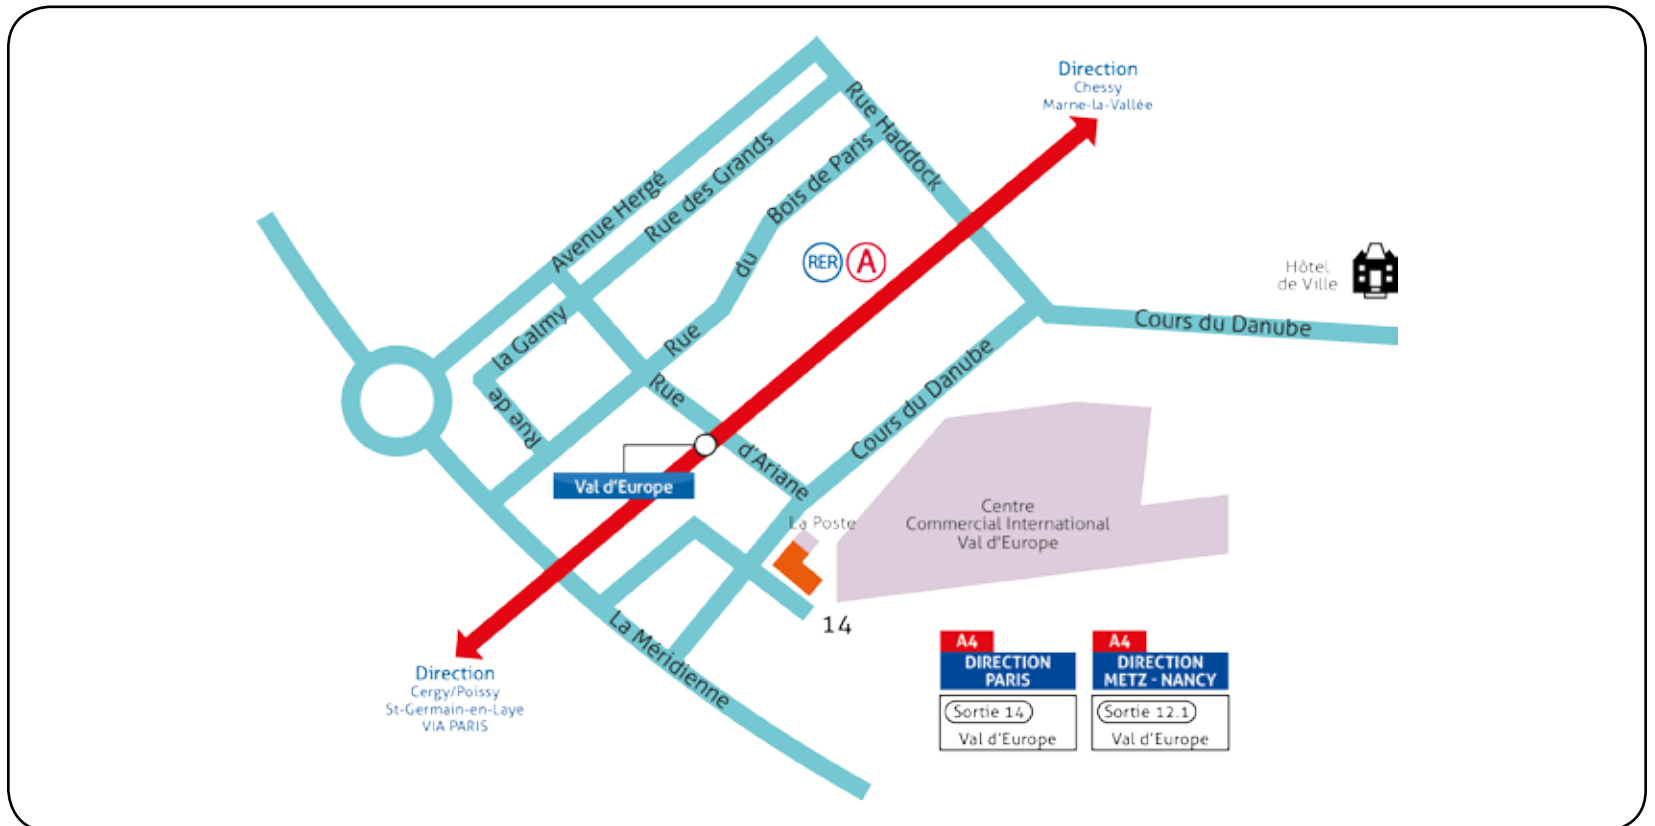

Légende

- 1 Bâtiment Copernic** : 5, bd Descartes • Champs-sur-Marne
- 2 Bâtiment Le Bienvenüe** : 14-20, bd Newton • Champs-sur-Marne
- 3 Future Bibliothèque Georges Perec - Maison de l'étudiant** • Site Ferme de la haute Maison
- 4 Gymnase de la Haute Maison** : bd Descartes • Champs-sur-Marne
- 5 Bâtiment François Rabelais** : bd Descartes • Champs-sur-Marne
- 6 Bâtiment Lavoisier** : rue Galilée • Champs-sur-Marne
- 7 Bâtiment Bois de l'Etang** : rue Galilée • Champs-sur-Marne
- 8 Bâtiment Nobel** : rue Alfred Nobel • Champs-sur-Marne
- 9 Bâtiment Clément Ader** : bd Descartes • Champs-sur-Marne
- 10 Anciennement Institut Français d'Urbanisme** : 4, rue Alfred Nobel • Champs-sur-Marne
- 11 IUT de Marne-la-Vallée, site de Champs** : 2, rue Albert Einstein • Champs-sur-Marne
- 12 Institut Francilien d'Ingénierie (IFI)** : 2, allée du Promontoire • Noisy-le-Grand
- 13 Bâtiment Albert Camus** : 2, allée Jean Renoir • Noisy-le-Grand

VAL D'EUROPE

MEAUX

Légende

14 Bâtiment Erasme (IFIS) : 6-8, cours du Danube • Serris

15 IUT de Marne-la-Vallée, site de Meaux : 17, rue Jablinot • Meaux

UPEM • CITÉ DESCARTES • 5 BOULEVARD DESCARTES • CHAMPS-SUR-MARNE • 77454 MARNE-LA-VALLÉE CEDEX 2