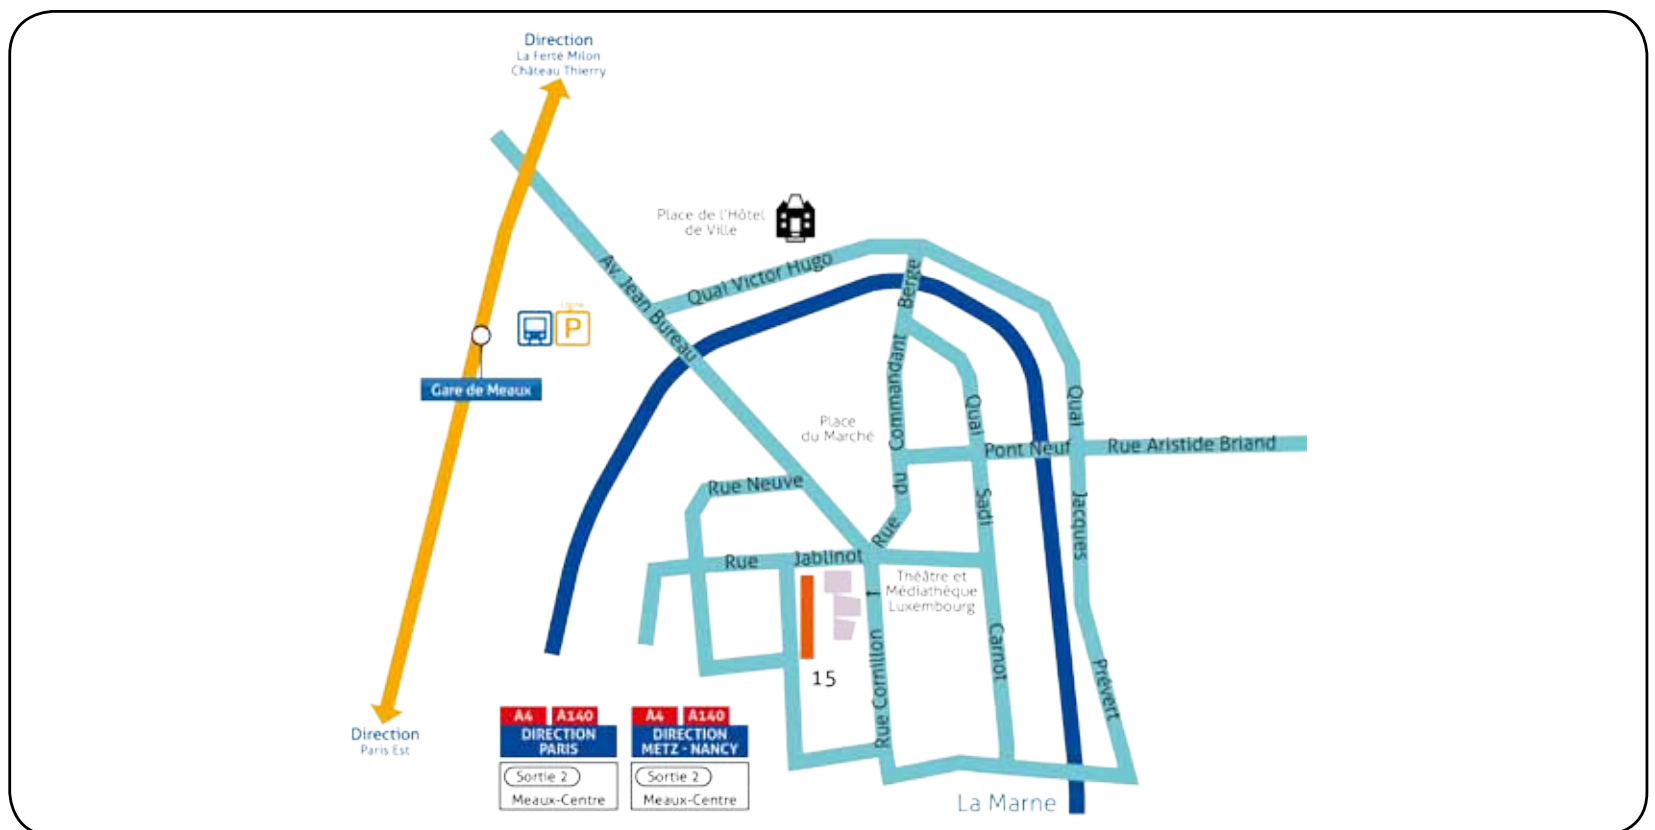

Légende

- 1 Bâtiment Copernic** : 5, bd Descartes • Champs-sur-Marne
- 2 Bâtiment Le Bienvenüe** : 14-20, bd Newton • Champs-sur-Marne
- 3 Future Bibliothèque Georges Perec - Maison de l'étudiant** • Site Ferme de la haute Maison
- 4 Gymnase de la Haute Maison** : bd Descartes • Champs-sur-Marne
- 5 Bâtiment François Rabelais** : bd Descartes • Champs-sur-Marne
- 6 Bâtiment Lavoisier** : rue Galilée • Champs-sur-Marne
- 7 Bâtiment Bois de l'Etang** : rue Galilée • Champs-sur-Marne
- 8 Bâtiment Nobel** : rue Alfred Nobel • Champs-sur-Marne
- 9 Bâtiment Clément Ader** : bd Descartes • Champs-sur-Marne
- 10 Anciennement Institut Français d'Urbanisme** : 4, rue Alfred Nobel • Champs-sur-Marne
- 11 IUT de Marne-la-Vallée, site de Champs** : 2, rue Albert Einstein • Champs-sur-Marne
- 12 Institut Francilien d'Ingénierie (IFI)** : 2, allée du Promontoire • Noisy-le-Grand
- 13 Bâtiment Albert Camus** : 2, allée Jean Renoir • Noisy-le-Grand

VAL D'EUROPE

MEAUX

Légende

14 Bâtiment Erasme (IFIS) : 6-8, cours du Danube • Serris

15 IUT de Marne-la-Vallée, site de Meaux : 17, rue Jablinot • Meaux

UPEM • CITÉ DESCARTES • 5 BOULEVARD DESCARTES • CHAMPS-SUR-MARNE • 77454 MARNE-LA-VALLÉE CEDEX 2