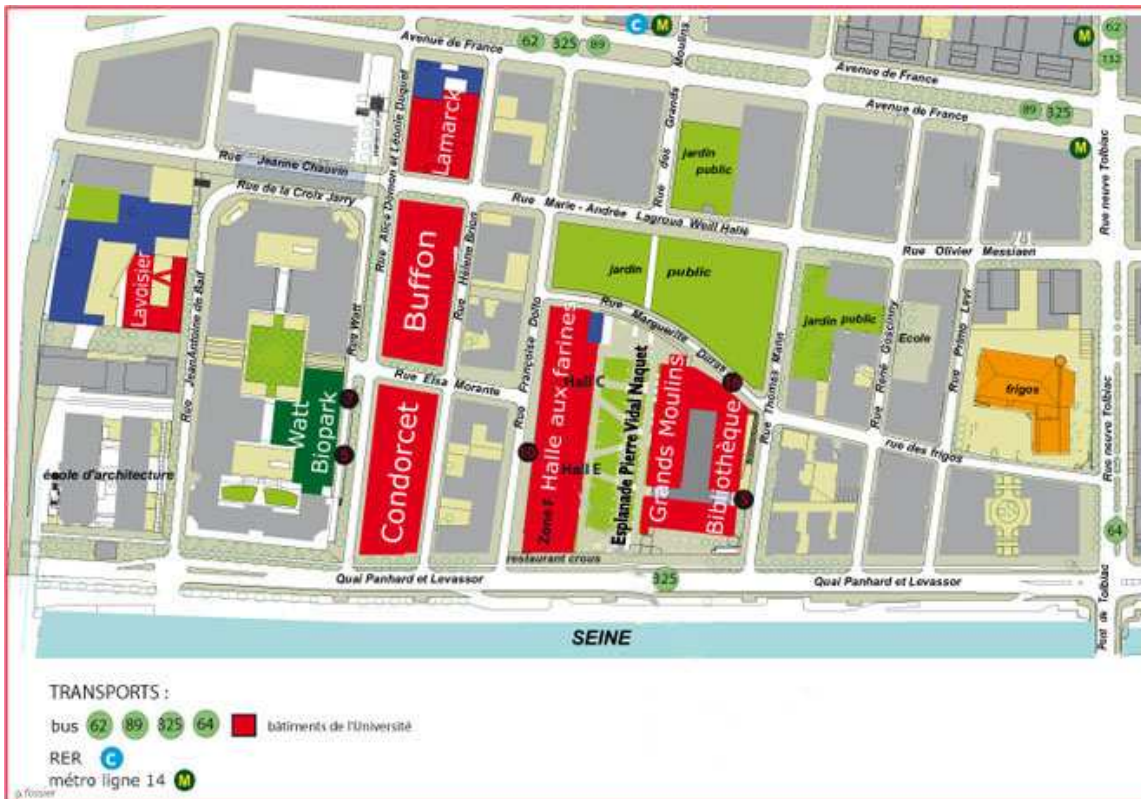

Université Paris 7 – Site Paris Rive Gauche Plan d'accès au colloque

→ Vers la BNF

Lieu du colloque

Université Paris Diderot – Paris 7
Site Paris Rive Gauche

Bâtiment de la Halle aux Farines

Accès : 10-16 rue Françoise Dolto ou 9-15 Esplanade Vidal-Naquet 75013 Paris

Métro : ligne 14 : arrêt Bibliothèque F. Mitterrand

Bus : lignes 62, 89, 64, 325

RER ligne C : arrêt Bibliothèque F. Mitterrand