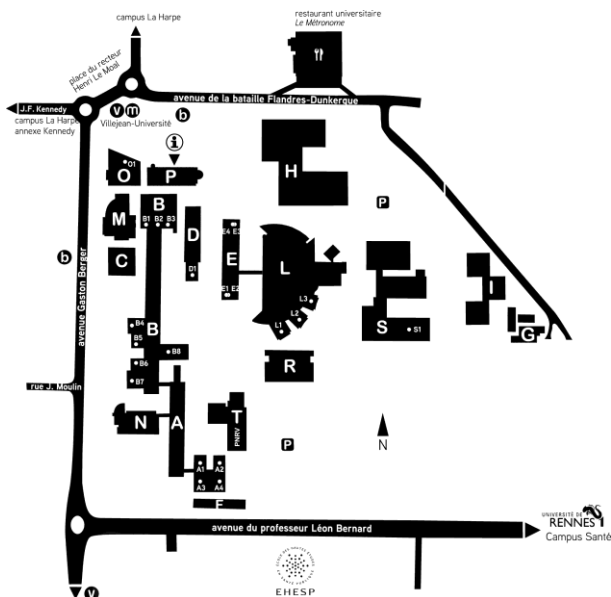

CONTACT :

Audrey Colloc

Audrey.colloc@univ-rennes2.fr

02.99.14.17.75

ORGANISATION :

Marie-christine Delamotte

mc.delamotte@outlook.fr

RENSEIGNEMENTS :

Université Rennes 2

Campus Villejean Place du
recteur Henri Le Moal

+33 (0)2 99 14 10 00

Métro Villejean-Université

TEMP@RA